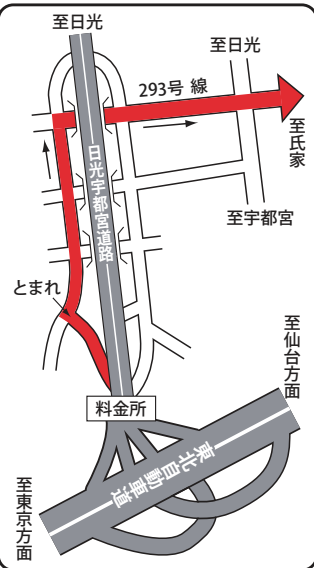

クラブ案内図

東北道 宇都宮 I.C. 約15分 → コース 上河内 S.A. 約4分 → コース

※カーナビで最短に設定しますと山道を案内してしまいますので看板の通りにお越し下さい。

首都圏からも那須・福島方面からもご利用できます。

上河内 SA 付近 **ETC専用**
全長12m以下の全車種がご利用できます。

※図に進入するとETCで出られませんのでご注意ください。

日光・宇都宮インター付近

イーストウッドカントリークラブ

クラブバス発着所付近

クラブバス
トナリエ前より
(JR宇都宮駅西口側) **8:20発**
(予約制)

イーストウッドカントリークラブ

〒321-0417 栃木県宇都宮市冬室町1039-3
TEL 028-674-8848 FAX 028-674-4384
プレー予約 028-674-8888