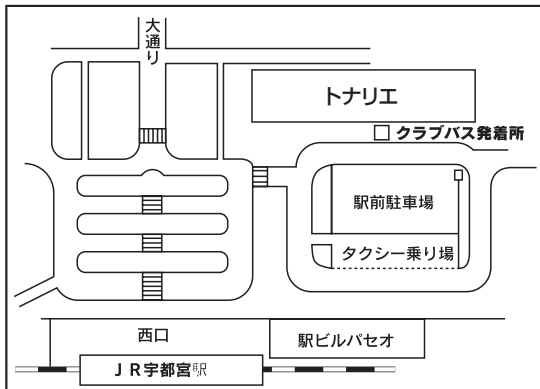

クラブ案内図

東北道 宇都宮 I.C. 約15分 → コース 上河内 S.A. 約4分 → コース

※カーナビで最短に設定しますと山道を案内してしまいますので看板の通りにお越し下さい。

首都圏からも那須・福島方面からもご利用できます。

上河内 SA 付近 **ETC専用**
全長12m以下の全車種がご利用できます。

※図に進入するとETCで出られませんのでご注意ください。

日光・宇都宮インター付近

イーストウッドカントリークラブ

クラブバス発着所付近

クラブバス
トナリエ前より
(JR宇都宮駅西口側) **8:20発**
(予約制)

イーストウッドカントリークラブ

〒321-0417 栃木県宇都宮市冬室町1039-3
TEL 028-674-8848 FAX 028-674-4384
プレー予約 028-674-8888