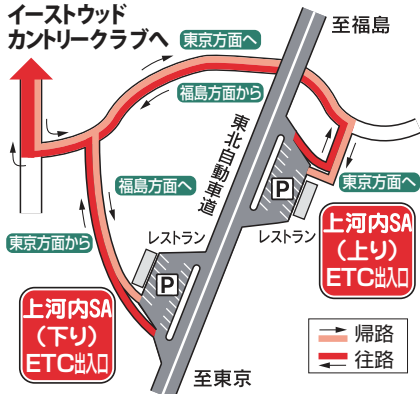

クラブ案内図

東北道 宇都宮 I.C. 約15分 → コース 上河内 S.A. 約4分 → コース

※カーナビで最短に設定しますと山道を案内してしまいますので看板の通りにお越し下さい。

首都圏からも那須・福島方面からもご利用できます。

上河内 SA 付近 **ETC専用**
全長12m以下の全車種がご利用できます。

※図に進入するとETCで出られませんのでご注意ください。

日光・宇都宮インター付近

イーストウッドカントリークラブ

クラブバス発着所付近

クラブバス
トナリエ前より
(JR宇都宮駅西口側) **8:20発**
(予約制)

イーストウッドカントリークラブ

〒321-0417 栃木県宇都宮市冬室町1039-3
TEL 028-674-8848 FAX 028-674-4384
プレー予約 028-674-8888